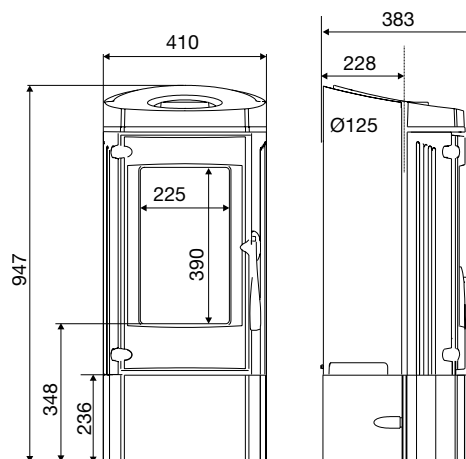

Une petite puissance idéale pour les petits espaces.

INFORMATIONS SUR LE PRODUIT

Dimensions L x H x P	41 x 94,7 x 38,3 cm
Vision du feu (diagonale)	45 cm (18 pouces)
Intérieur	Doublage fonte à l'arrière Grille foyère en fonte amovible
Habillage	Fonte

UTILISATION ET ENTRETIEN

Surface à chauffer	De 50 m² à 120 m²
Système "vitre propre"	Oui
Cendrier	Accessible en fonctionnement
Défecteurs démontables	Oui

INSTALLATION ET DIMENSIONNEMENT

Diamètre de buse des fumées	125 mm
Raccordement des fumées	Dessus
Buse de fumées	Mâle
Raccordement à l'air extérieur	-
Diamètre de raccordement à l'air extérieur	-
Distance d'installation arrière*	20 cm
Distance d'installation latérale*	40 cm

* Distance entre le poêle et les matériaux combustibles

Code EAN (311 983 + ...)	117 309 2

www.supra.fr

SUPRA