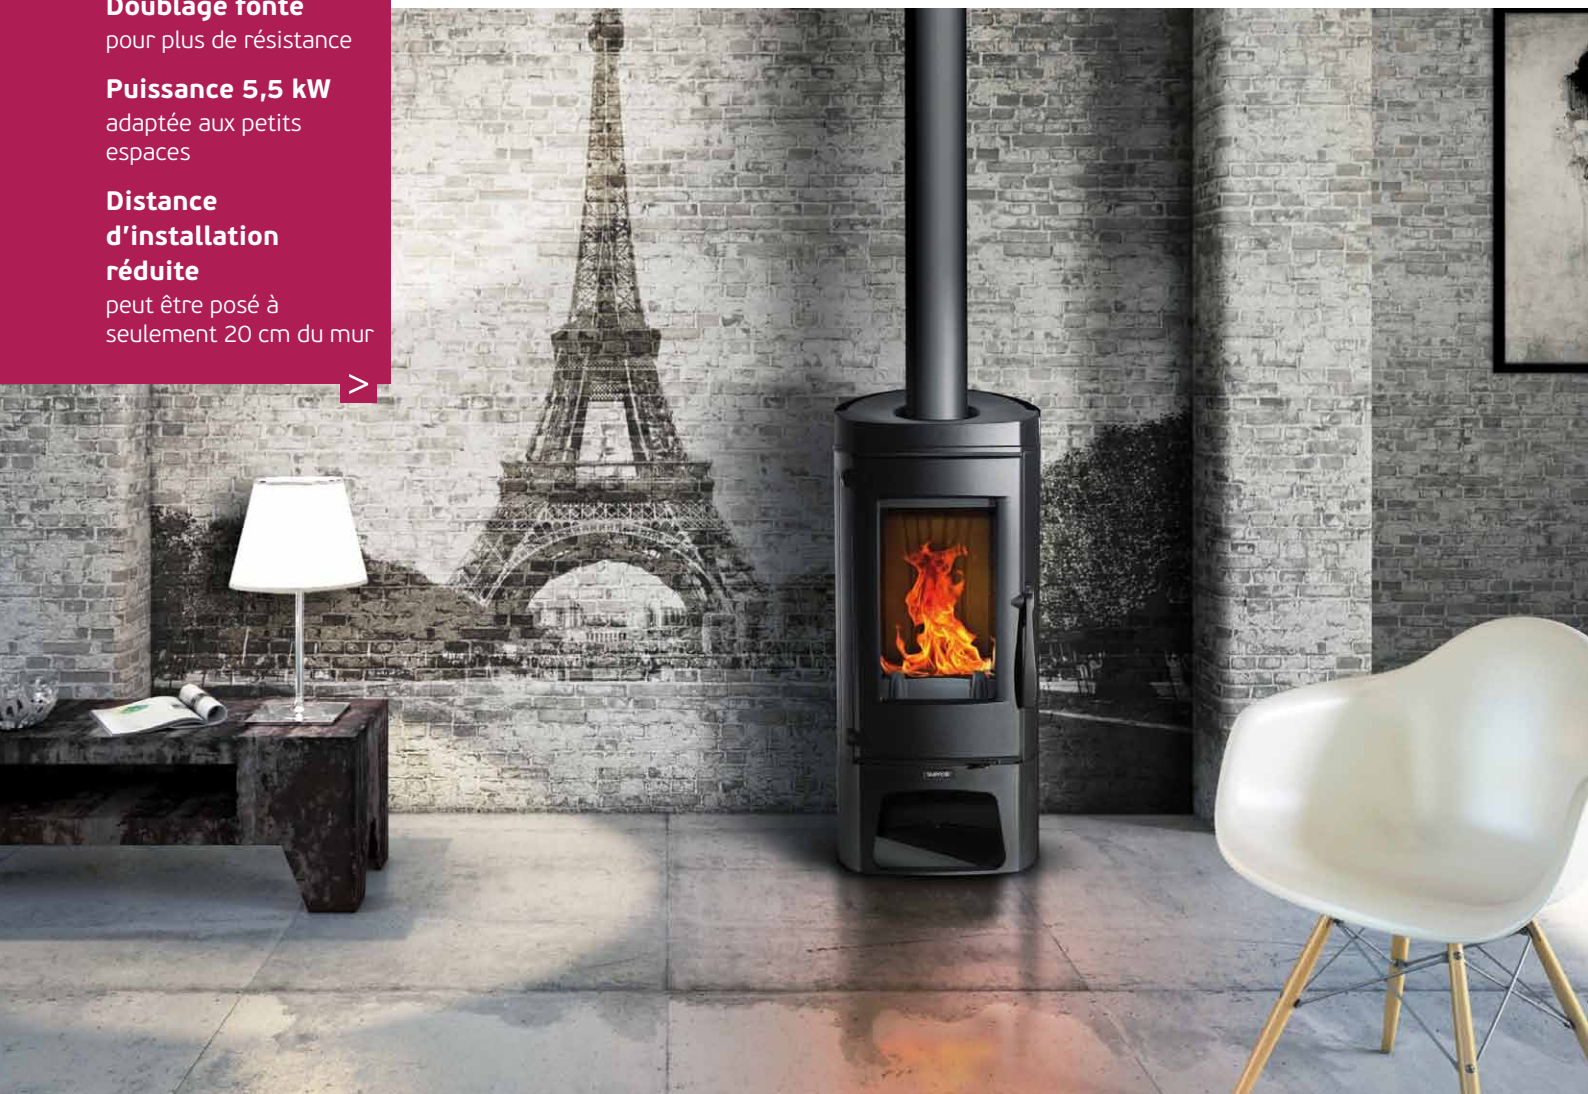

# WIDO 2

**Doublage fonte**  
pour plus de résistance

**Puissance 5,5 kW**  
adaptée aux petits  
espaces

**Distance  
d'installation  
réduite**  
peut être posé à  
seulement 20 cm du mur

<b>Puissance nominale</b>	5,5 kW
<b>Plage de puissance</b>	4 à 10 kW
<b>Taille de bûches</b>	25 cm horizontal 33 cm vertical
<b>Rendement</b>	80%
<b>Double combustion</b>	-
<b>Flamme Verte</b>	6*

# Une petite puissance idéale pour les petits espaces.

## INFORMATIONS SUR LE PRODUIT

Dimensions L x H x P	41 x 94,7 x 38,3 cm
Vision du feu (diagonale)	45 cm (18 pouces)
Intérieur	Doublage fonte à l'arrière Grille foyère en fonte amovible
Habillage	Fonte